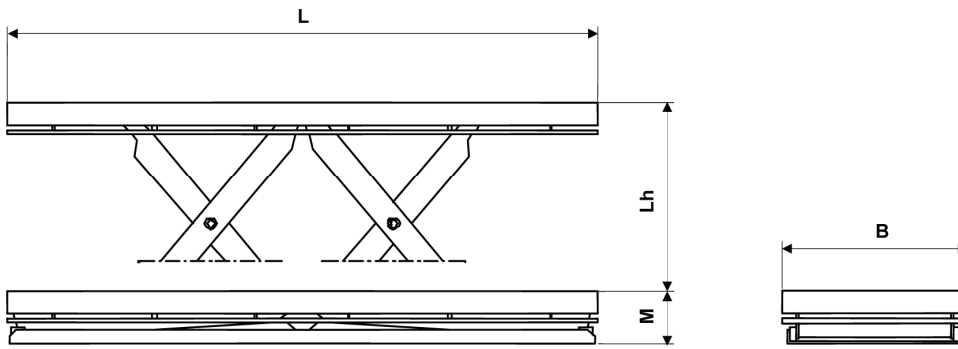

Dubbel horisontalsaxlyftbord Typ DH- & LS-

Lyftbordet för de tunga långa lasterna

The lifting table for long and heavy loads

Art.nr Art no	Typ Type	Max last kg Max load in kg	Lh mm Stroke	LxB mm Size	Min M mm Min M	T sek Lifttime	V mm/s Liftspeed	kW	Vikt kg Weight	dB A	Anmärkning Remark
------------------	-------------	----------------------------------	-----------------	----------------	-------------------	-------------------	---------------------	----	-------------------	------	----------------------